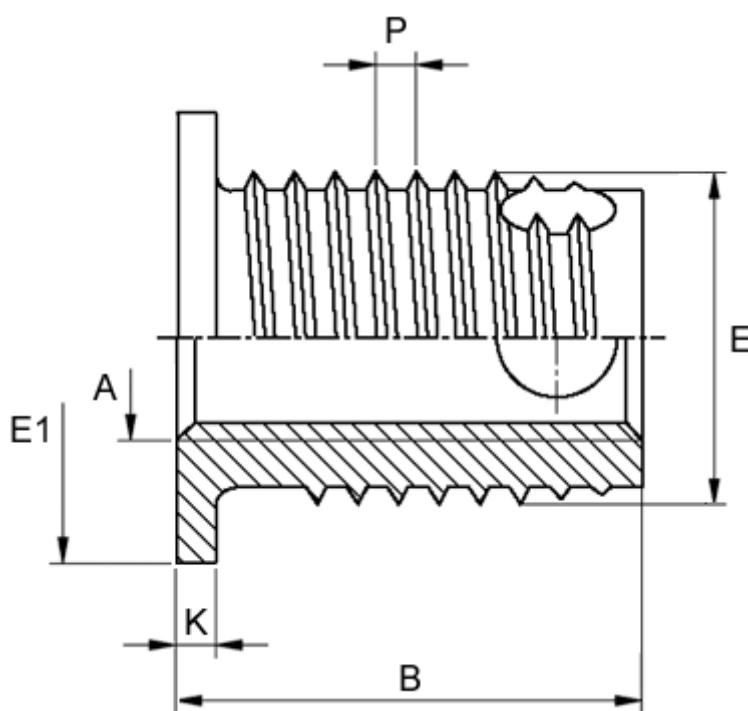

Varenummer: 12308100080800
Beskrivelse: KLEE-coil 308 100 080.800
M8 Messing

Mål

Flangediameter E1	= 15
Flangehøjde K	= 1.5
Gevindstigning P	= 1.50
Indvendigt gevind A	= M8
Længde B	= 15.5
Min. huldybde bundhul	= 17
Type	= 308 100 080 ...
Udvendigt gevind E	= 12